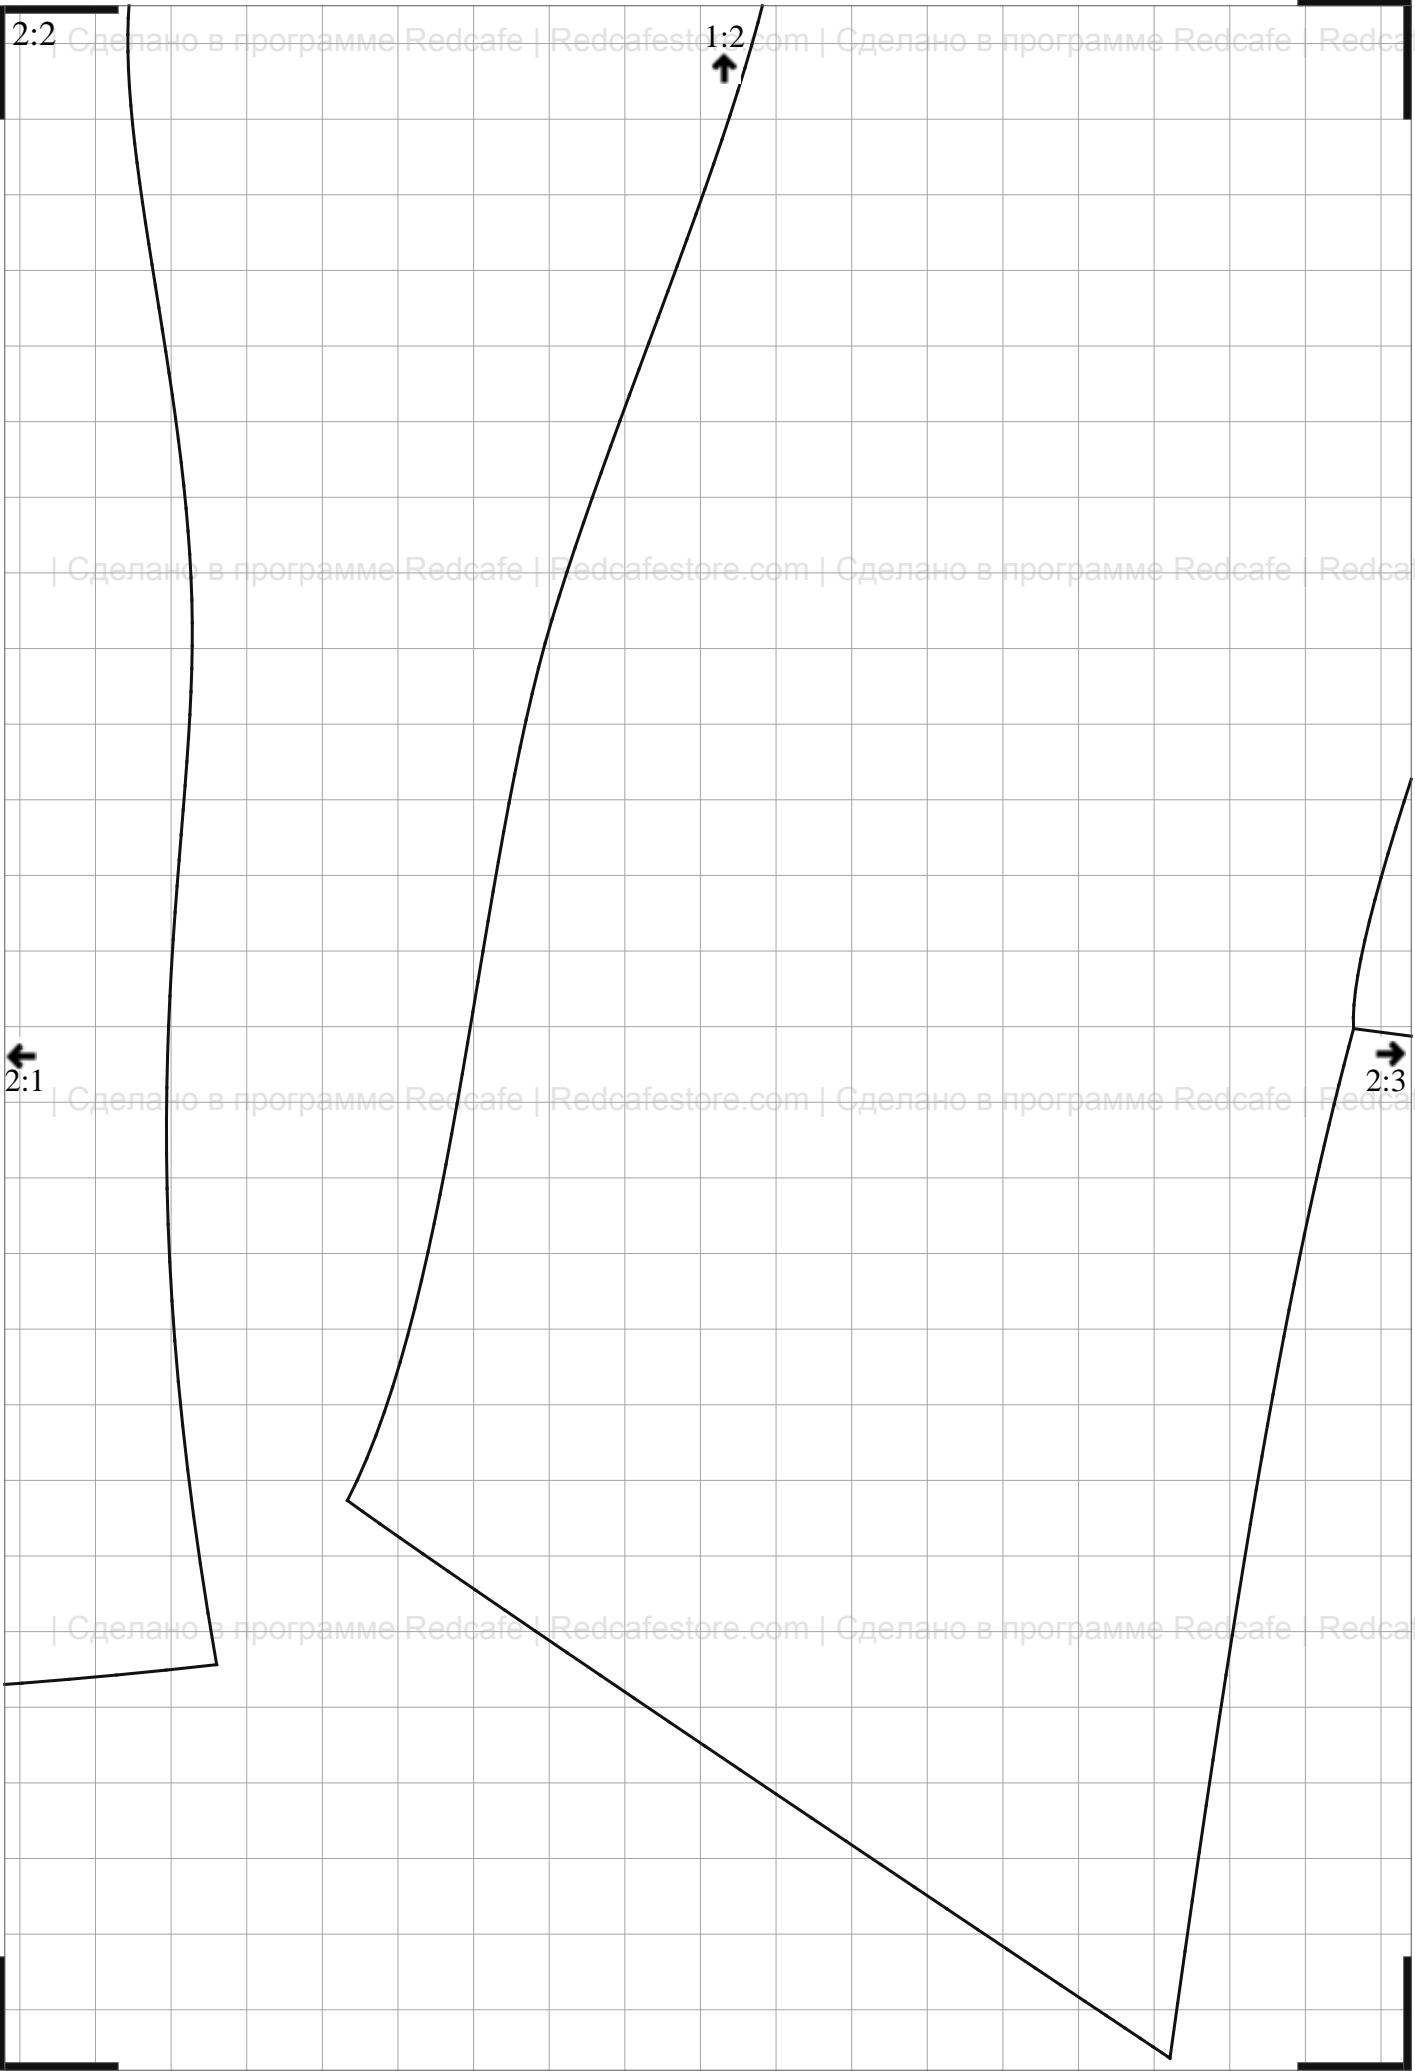

2:2

1:2

2:1

2:3