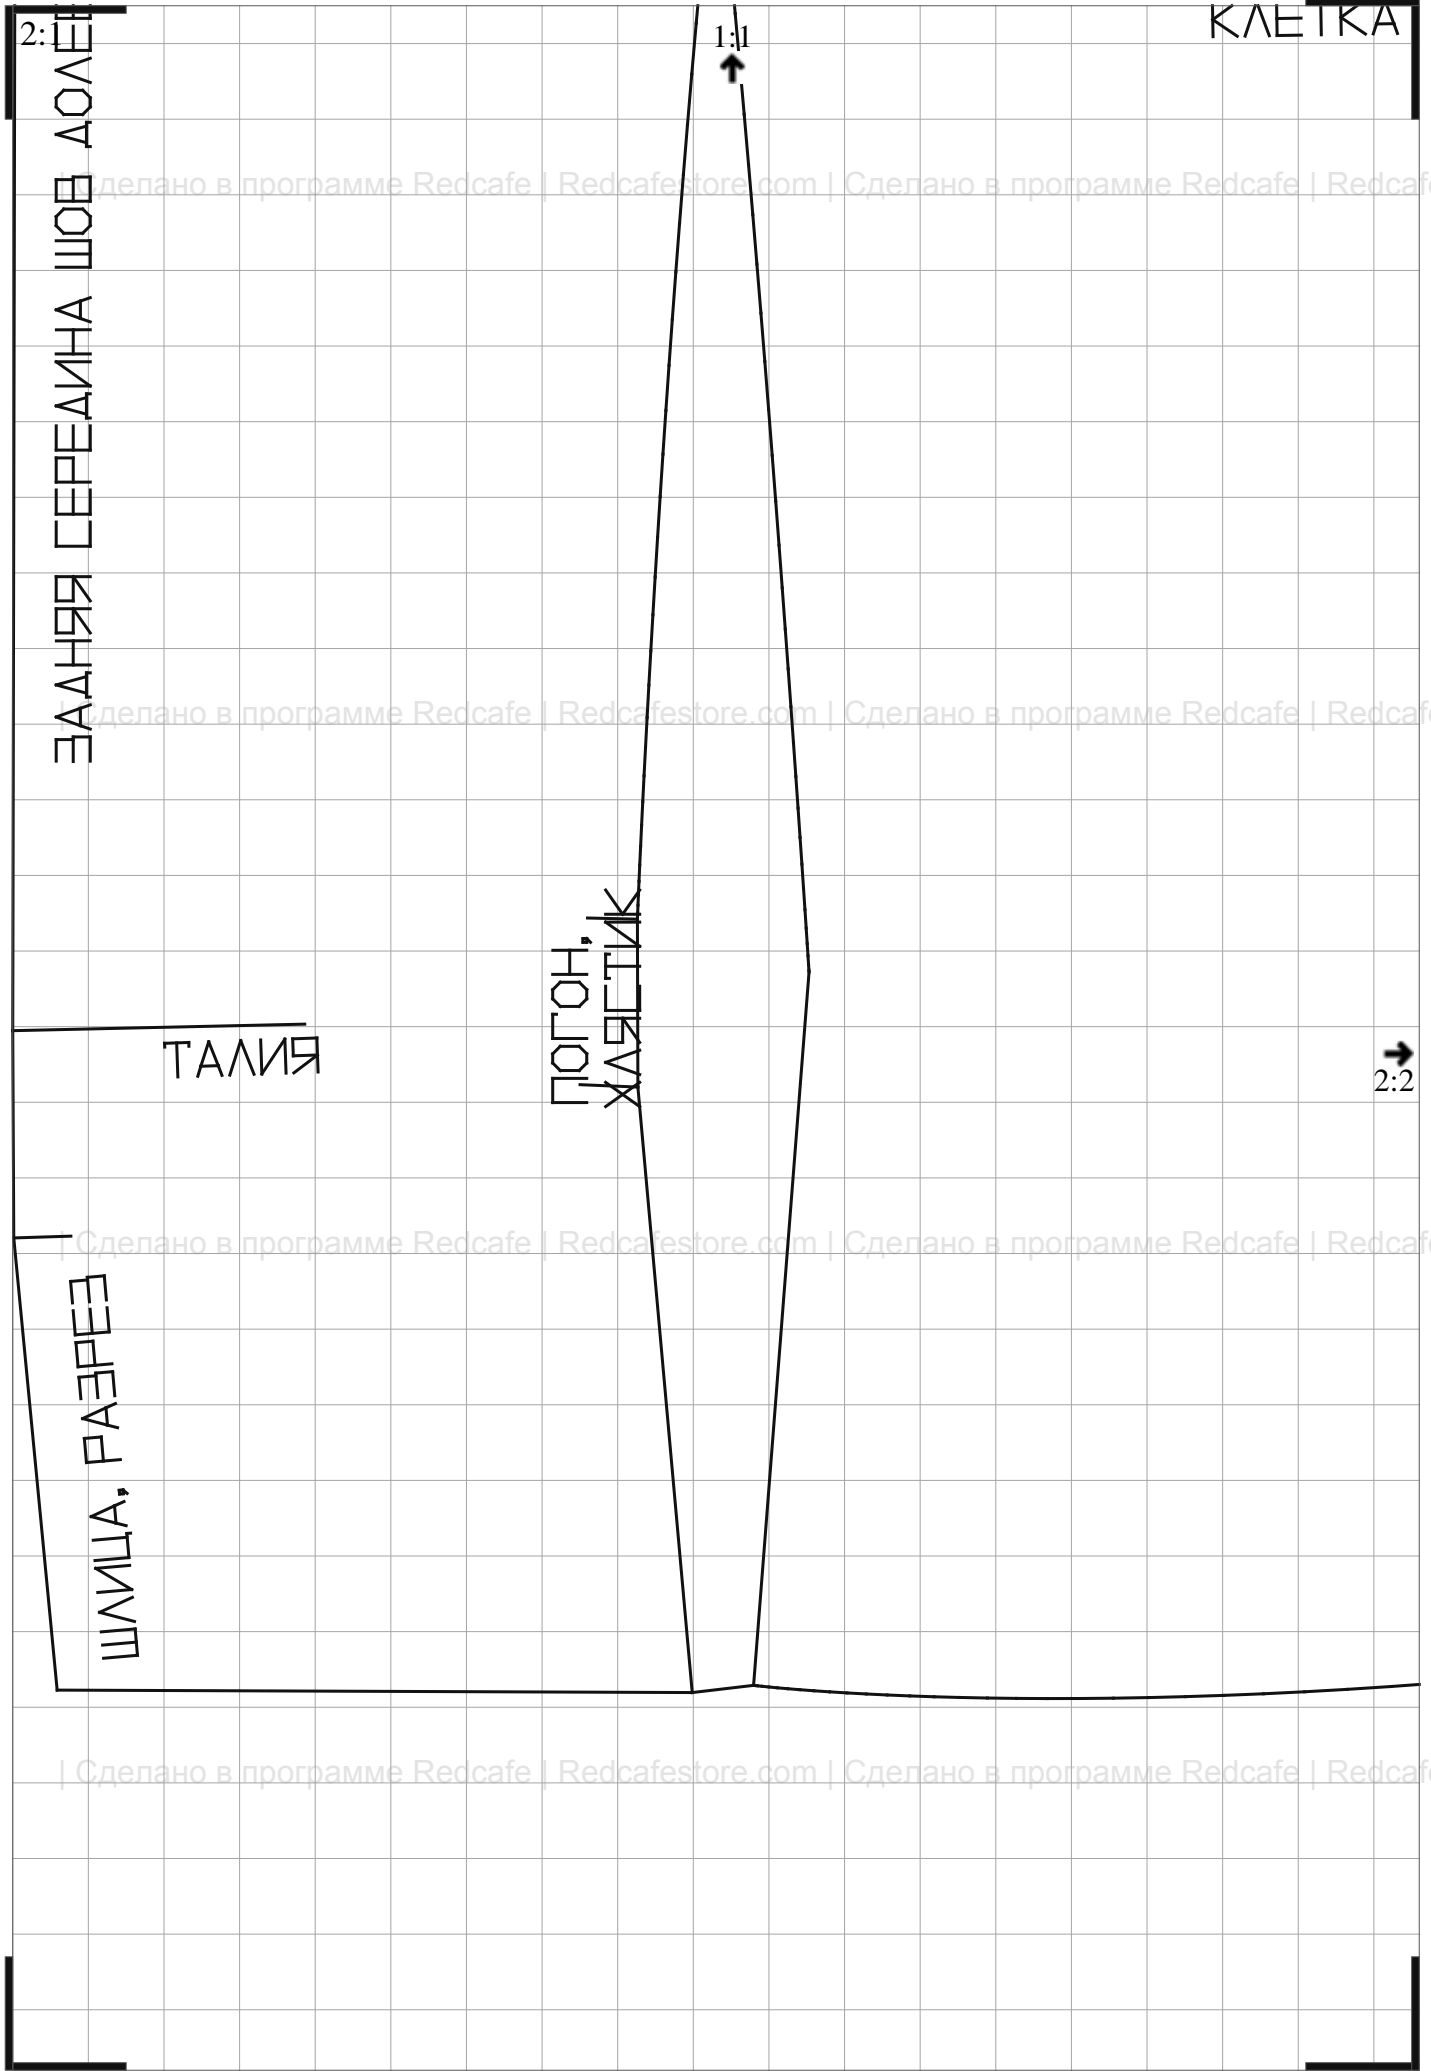

2:

КЛЕТКА

ЗАДНЯЯ СЕРЕДИНА ШОВ ДОЛБЕГ

Сделано в программе Redcafe | Redcafe.store.com | Сделано в программе Redcafe | Redcafe.store.com

Сделано в программе Redcafe | Redcafe.store.com | Сделано в программе Redcafe | Redcafe.store.com

ТАЛИЯ

ПОГОН,
ХАЧЕТИК

1:1

2:2

ШИЦА, РАЗРЕЗ

Сделано в программе Redcafe | Redcafe.store.com | Сделано в программе Redcafe | Redcafe.store.com

Сделано в программе Redcafe | Redcafe.store.com | Сделано в программе Redcafe | Redcafe.store.com