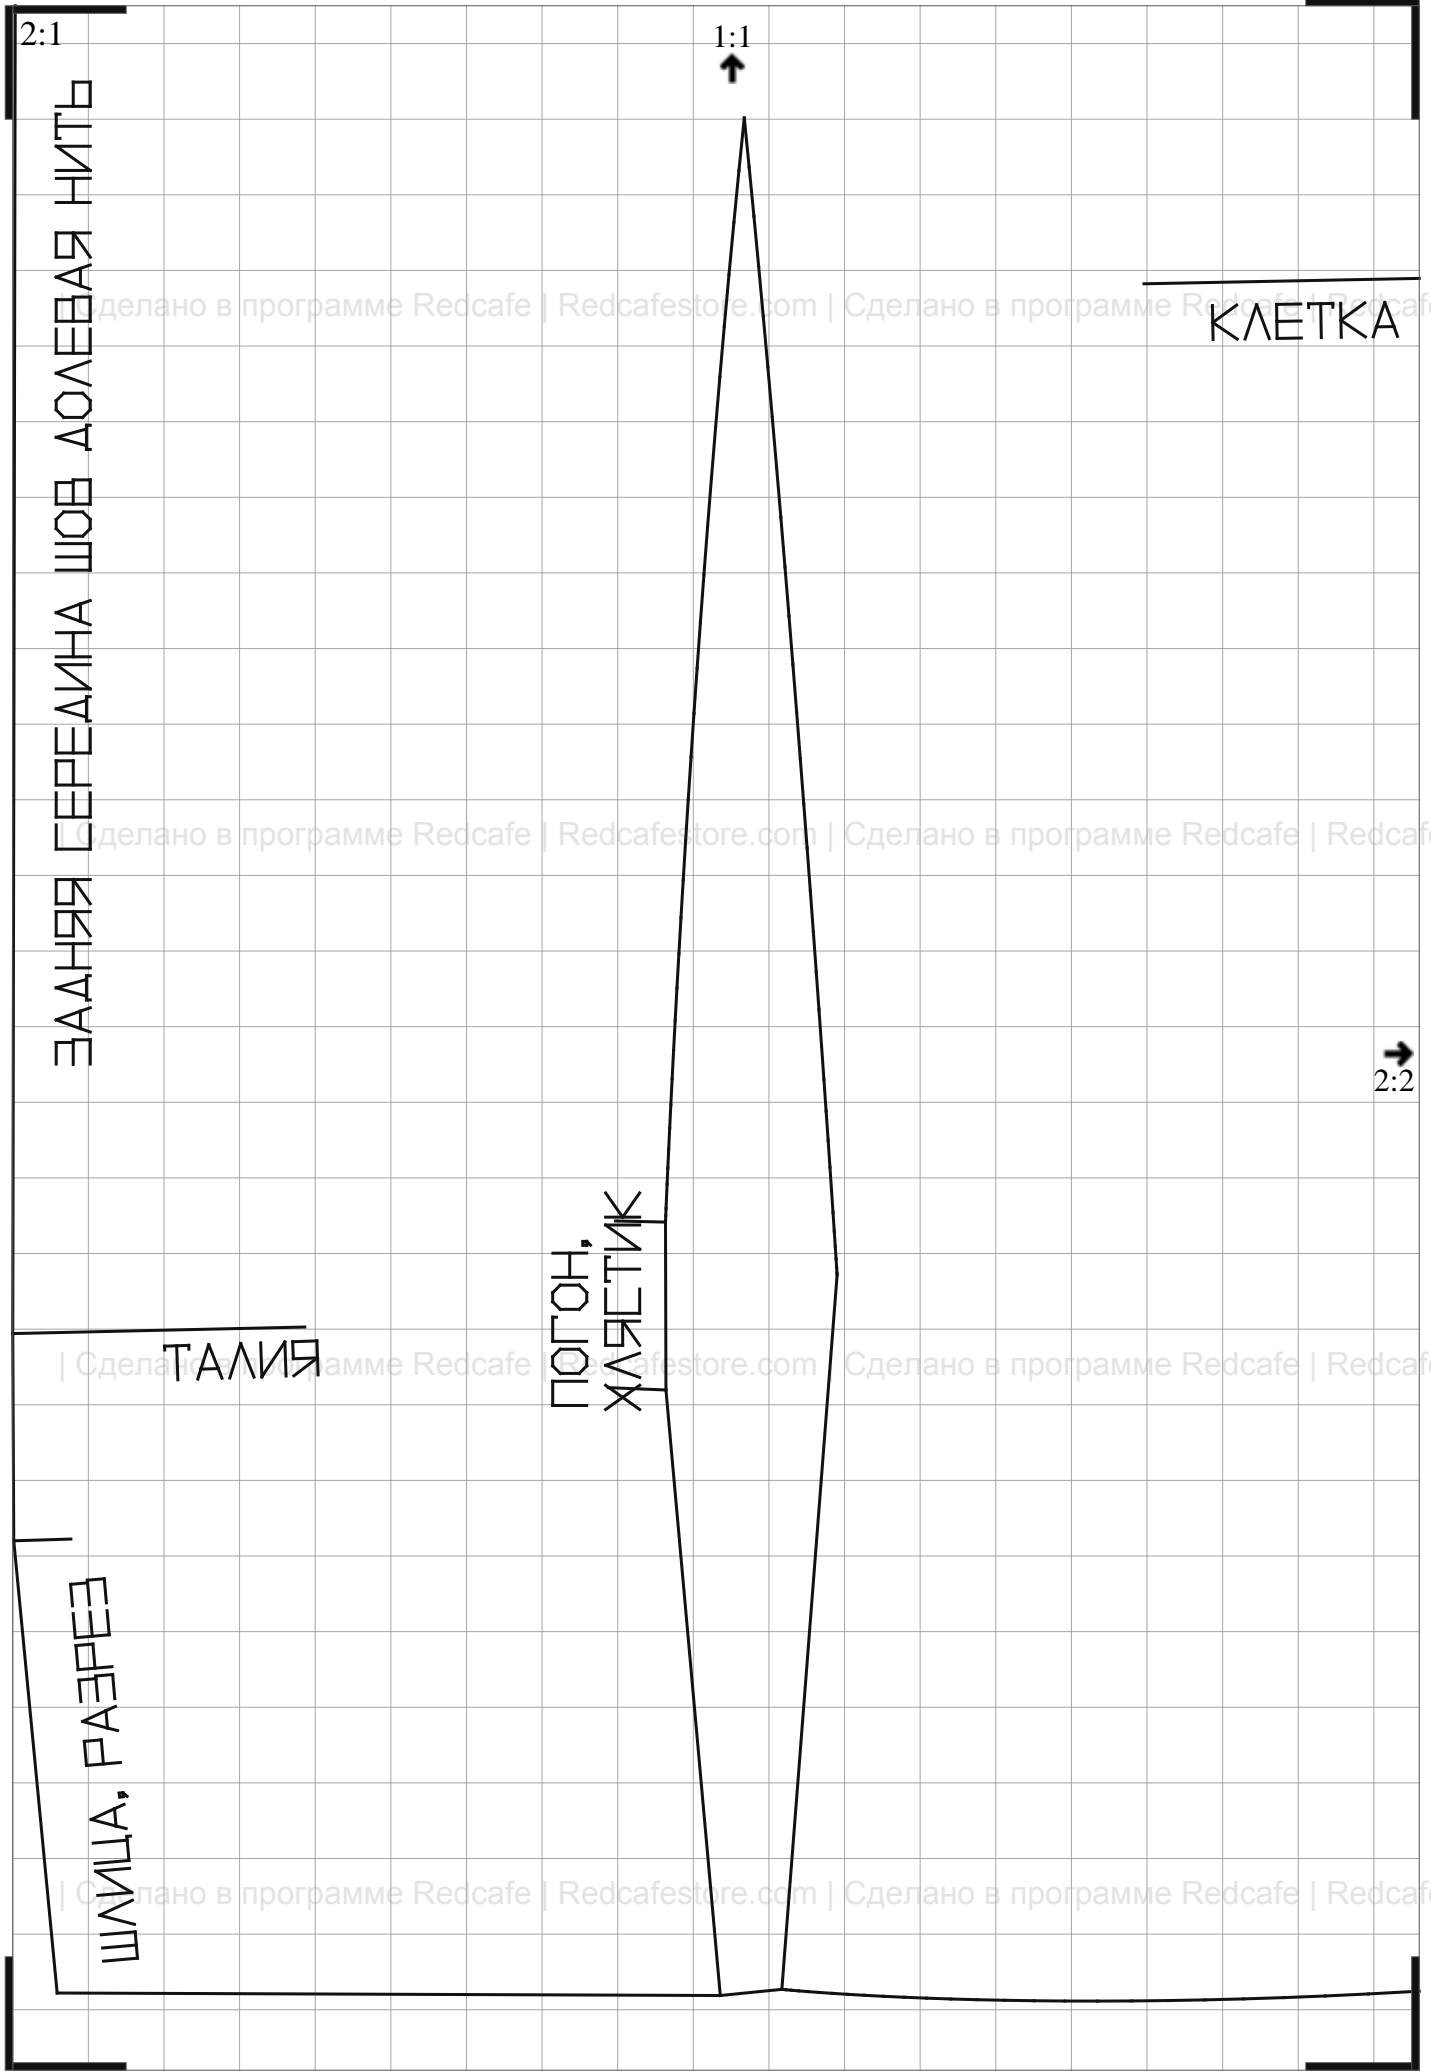

2:1

1:1

ЗАДНЯЯ СЕРЕДИНА ШОВ ДОЛЕВАЯ НИТЬ

КЛЕТКА

ТАЛИЯ

ПОГОН,
ЖИЛЕТКА
ХЛЯСТИК

2:2

ШИЦА, РАЗРЕЗ