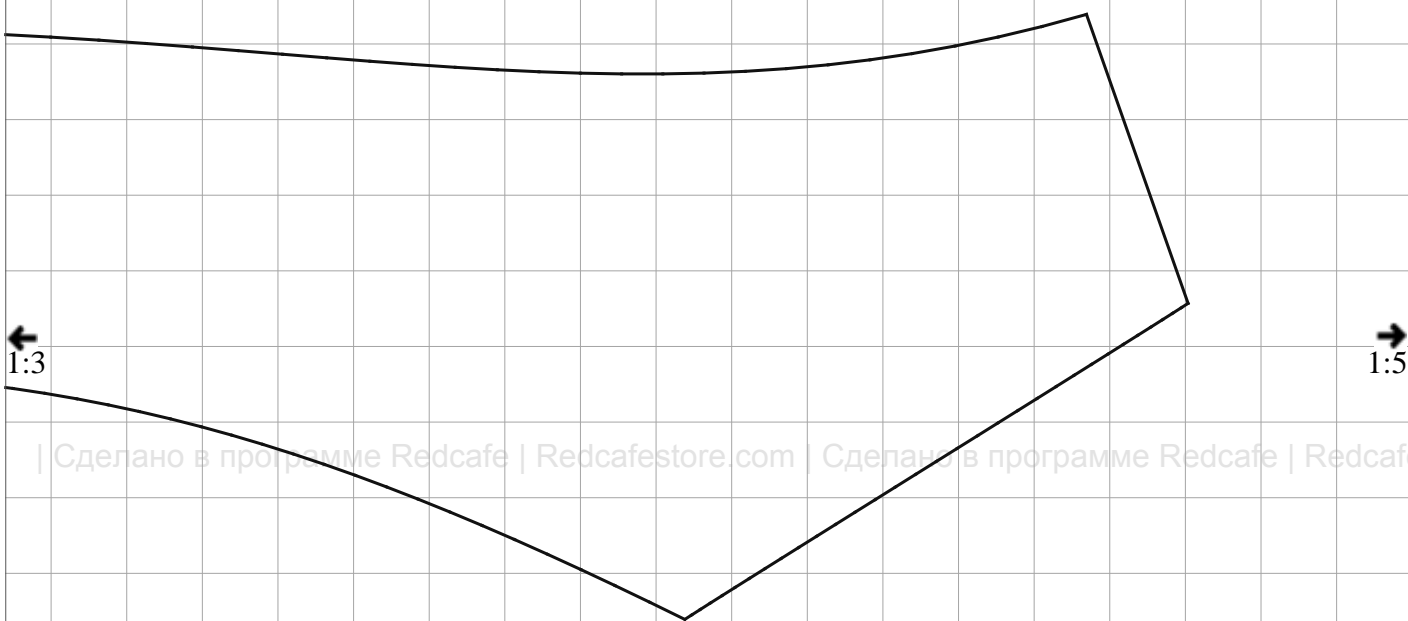

1:4

| Сделано в программе Redcafe | Redcafestore.com | Сделано в программе Redcafe | Redcafestore.

| Сделано в программе Redcafe | Redcafestore.com | Сделано в программе Redcafe | Redcafestore.

| Сделано в программе Redcafe | Redcafestore.com | Сделано в программе Redcafe | Redcafestore.

| Сделано в программе Redcafe | Redcafestore.com | Сделано в программе Redcafe | Redcafestore.

←
1:3

→
1:5

↓
2:4