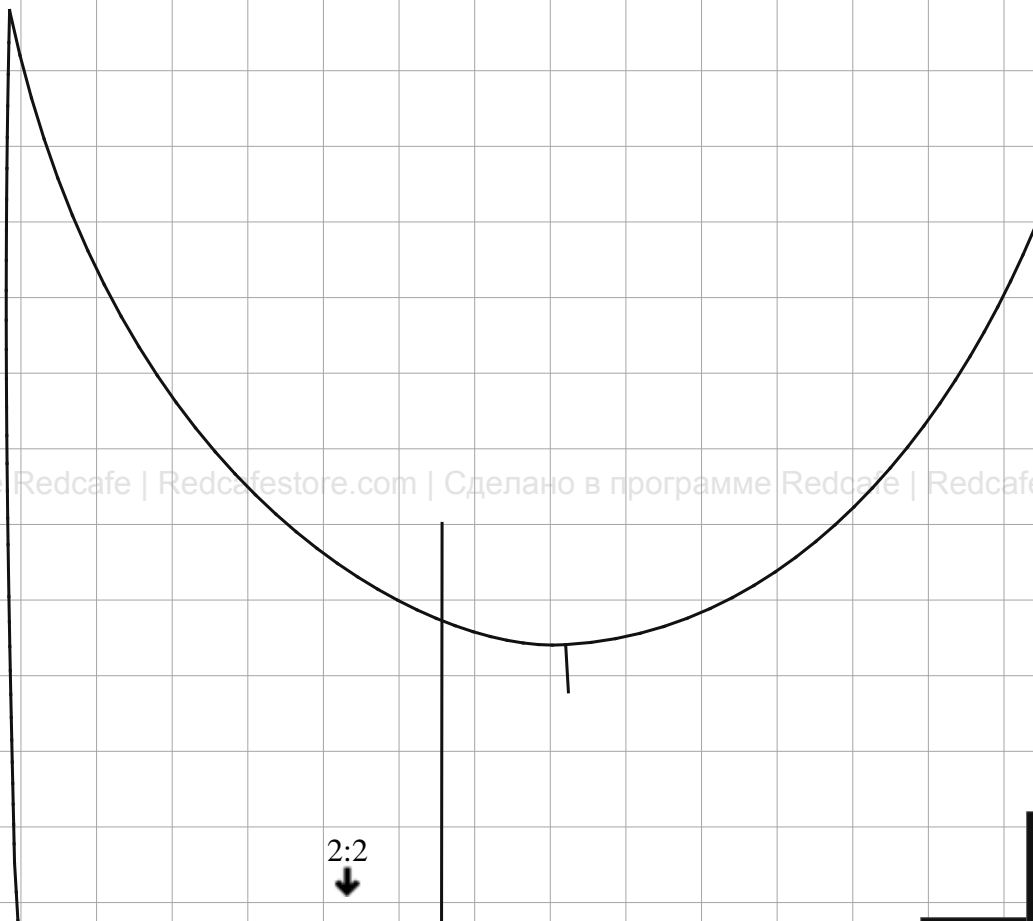

2:1
↓

ВАДНЯЯ СЕРЕДИНА СГИБ ДОЛБЕВАЯ НИТЬ

2:2
↓

1:3

Сделано в программе Redcafe | Redcafestore.com | Сделано в программе Redcafe | Redcafestore.

Сделано в программе Redcafe | Redcafestore.com | Сделано в программе Redcafe | Redcafestore.