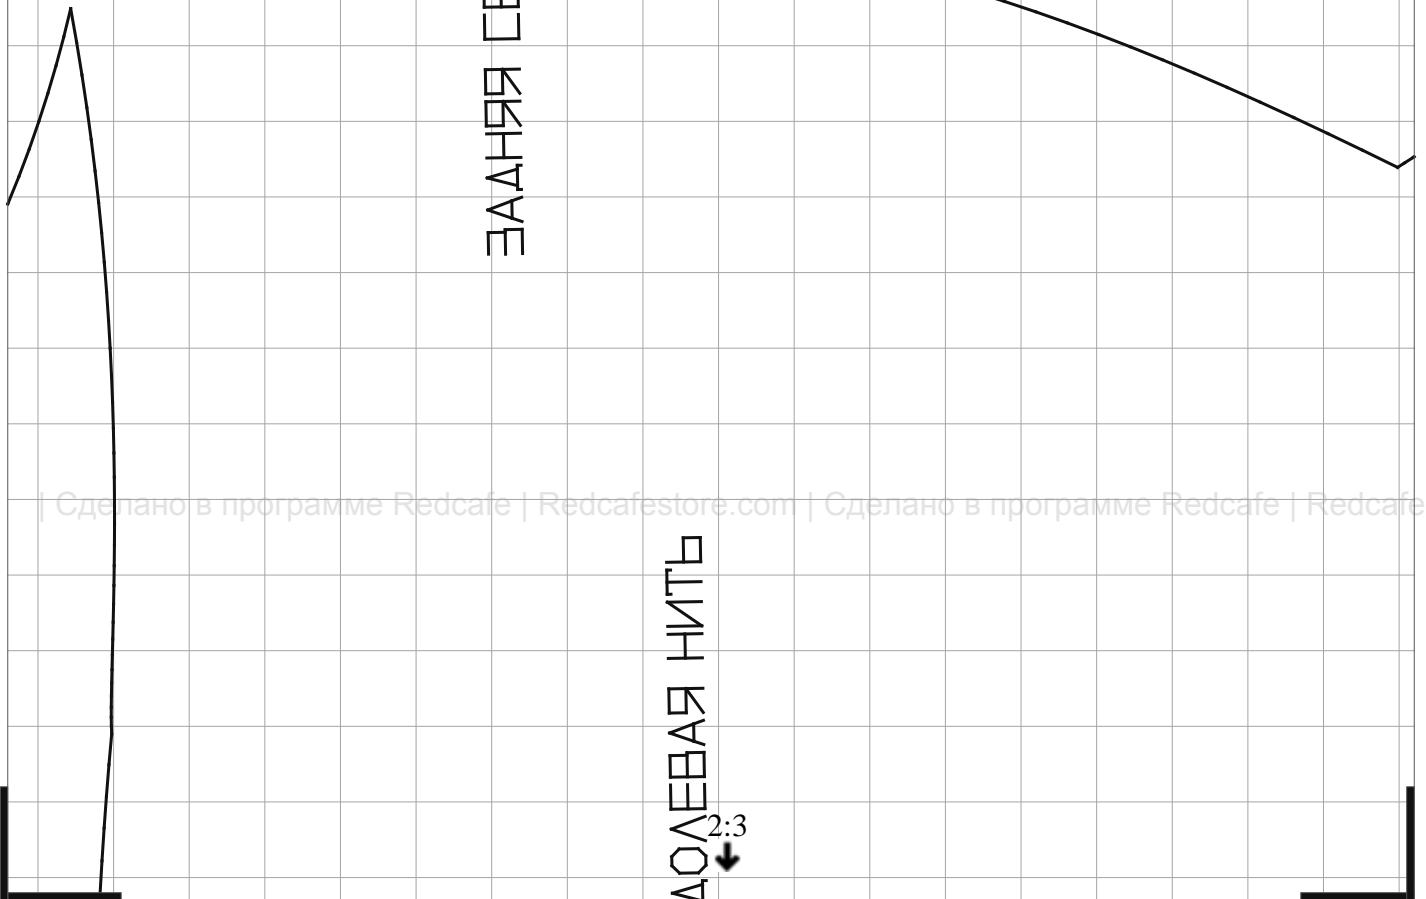

1:3

Сделано в программе Redcafe | Redcafestore.com | Сделано в программе Redcafe | Redcafestore.

Сделано в программе Redcafe | Redcafestore.com | Сделано в программе Redcafe | Redcafestore.

Сделано в программе Redcafe | Redcafestore.com | Сделано в программе Redcafe | Redcafestore.

Сделано в программе Redcafe | Redcafestore.com | Сделано в программе Redcafe | Redcafestore.

←
1:2

→
1:4

ЗАДНЯЯ СЕРЕДИНА СГИБ ДОЛЕВАЯ НИТЬ

ДОЛЕВАЯ НИТЬ
↓
2:3