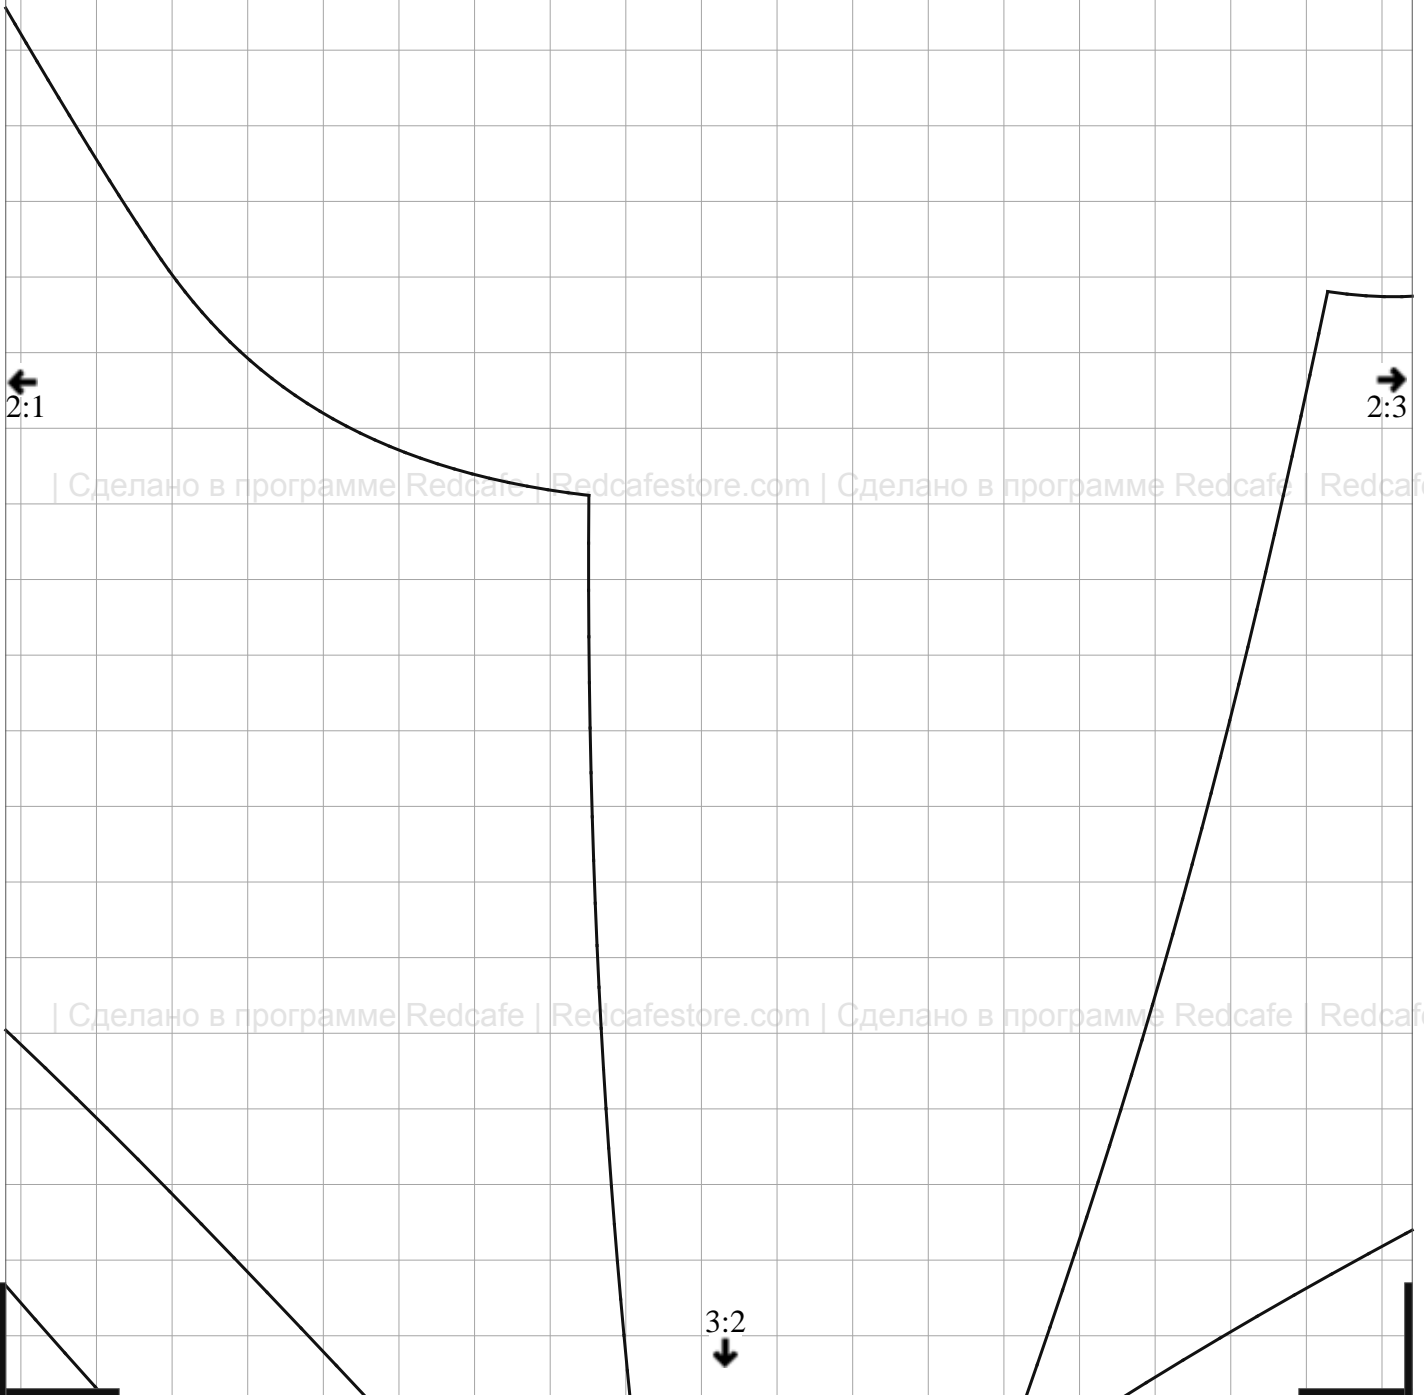

2:2

| Сделано в программе Redcafe | Redcafestore.com | Сделано в программе Redcafe | Redcafestore

| Сделано в программе Redcafe | Redcafestore.com | Сделано в программе Redcafe | Redcafestore

| Сделано в программе Redcafe | Redcafestore.com | Сделано в программе Redcafe | Redcafestore

| Сделано в программе Redcafe | Redcafestore.com | Сделано в программе Redcafe | Redcafestore

←
2:1

→
2:3

↓
3:2