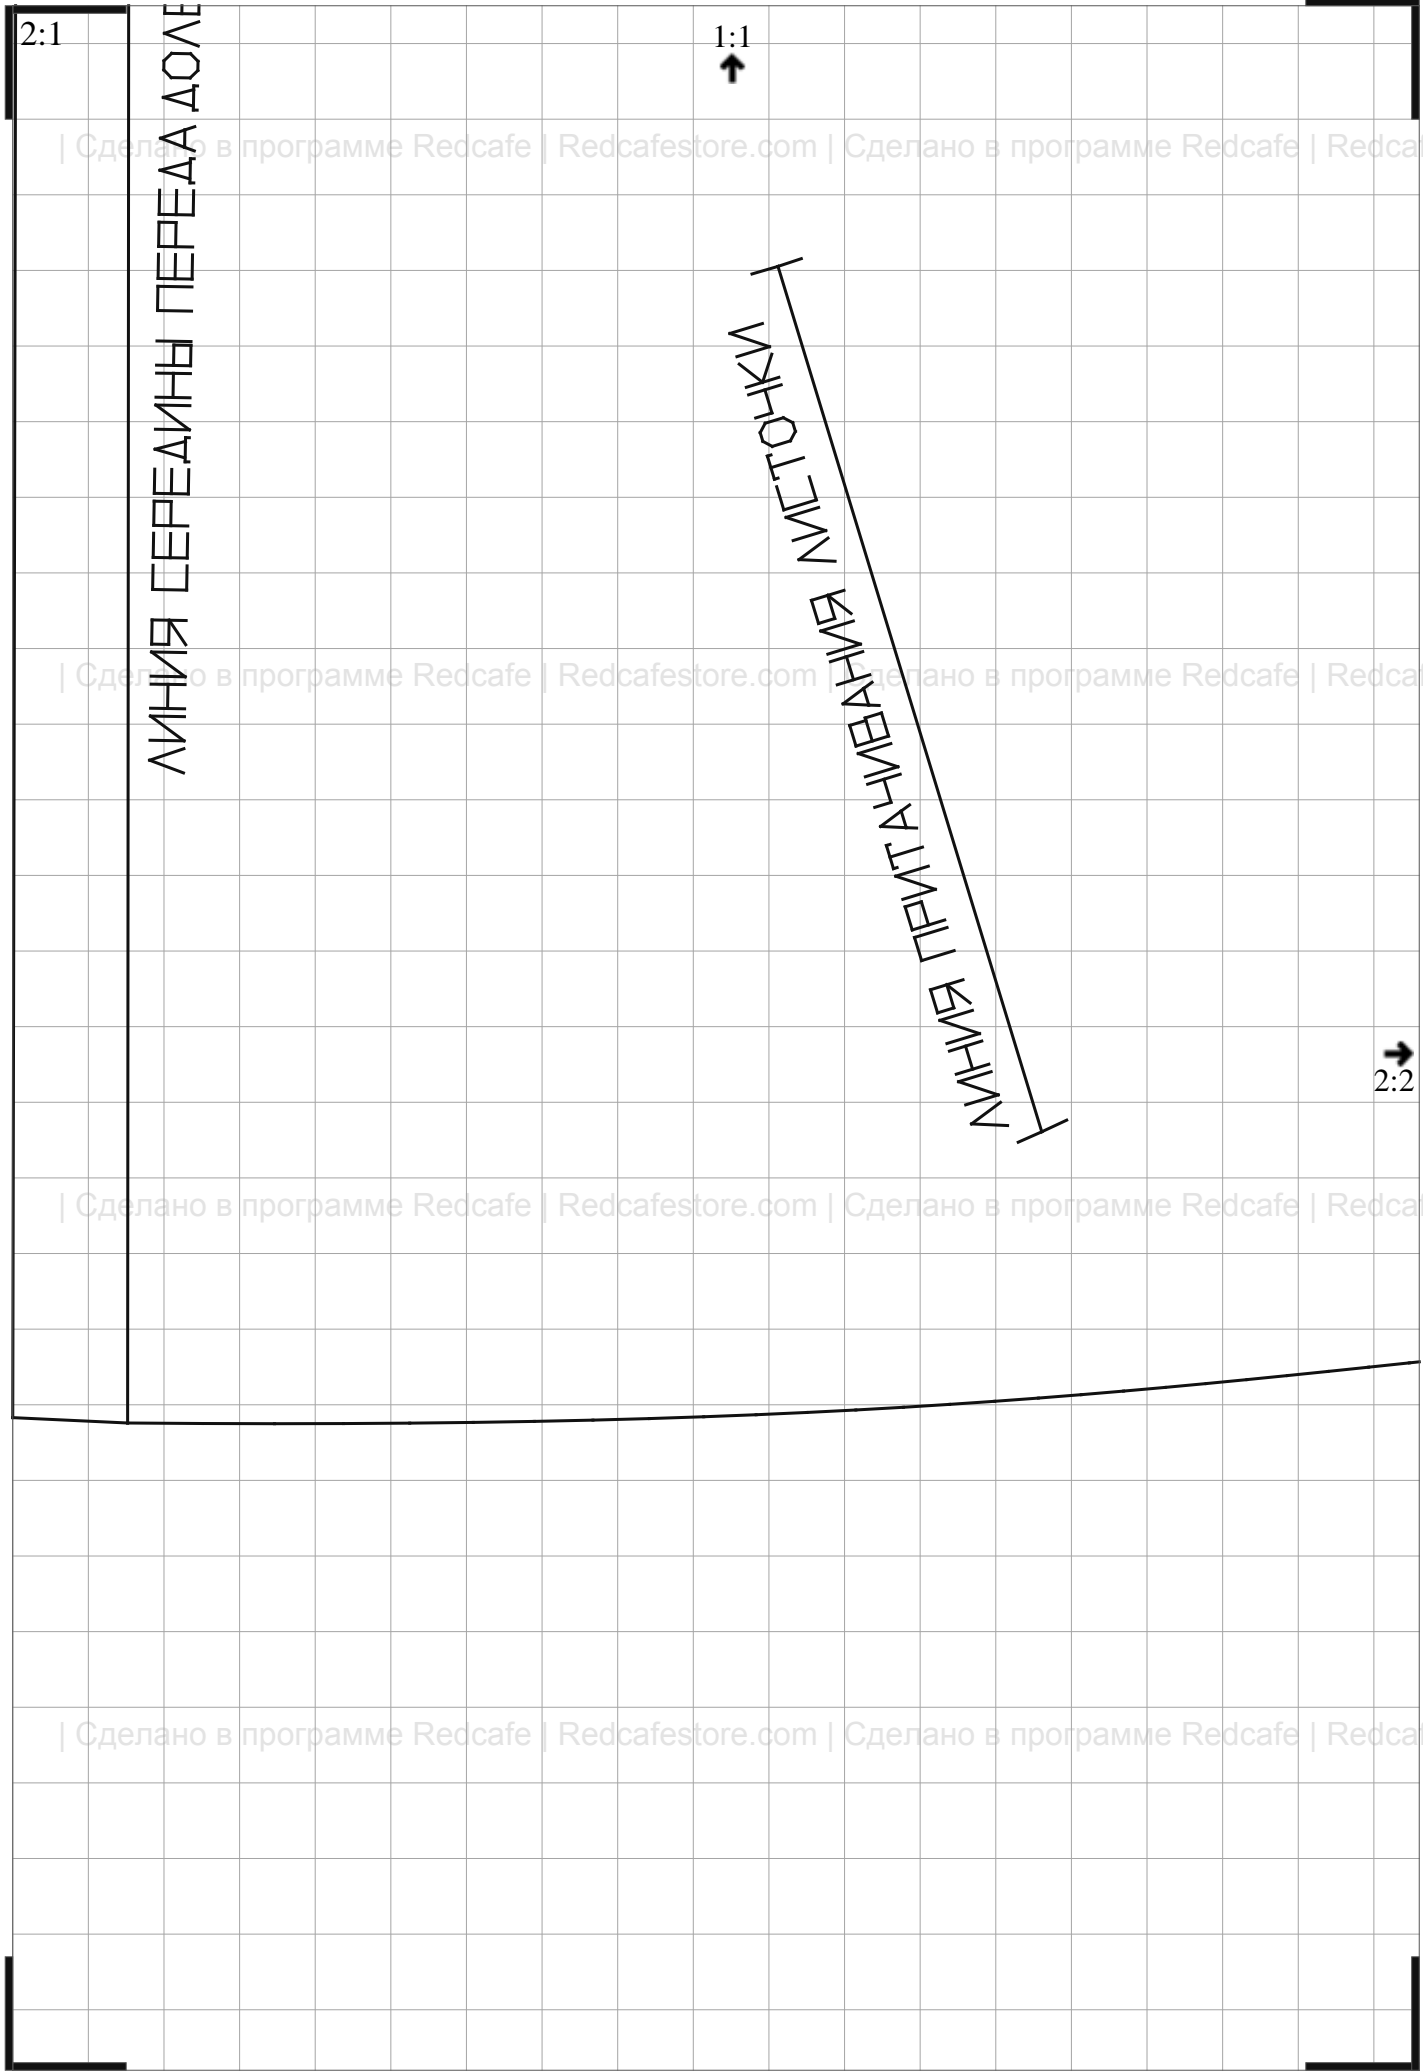

| Сделано в программе Redcafe | Redcafestore.com | Сделано в программе Redcafe | Redcafestore.

2:1

1:1

ЛИНИЯ СЕРЕДИНЫ ПЕРЕДА ДОЛЕ

ЛИНИЯ ПРИТАЧИВАНИЯ
МЕСТОЖИ

2:2

2:2

1:2