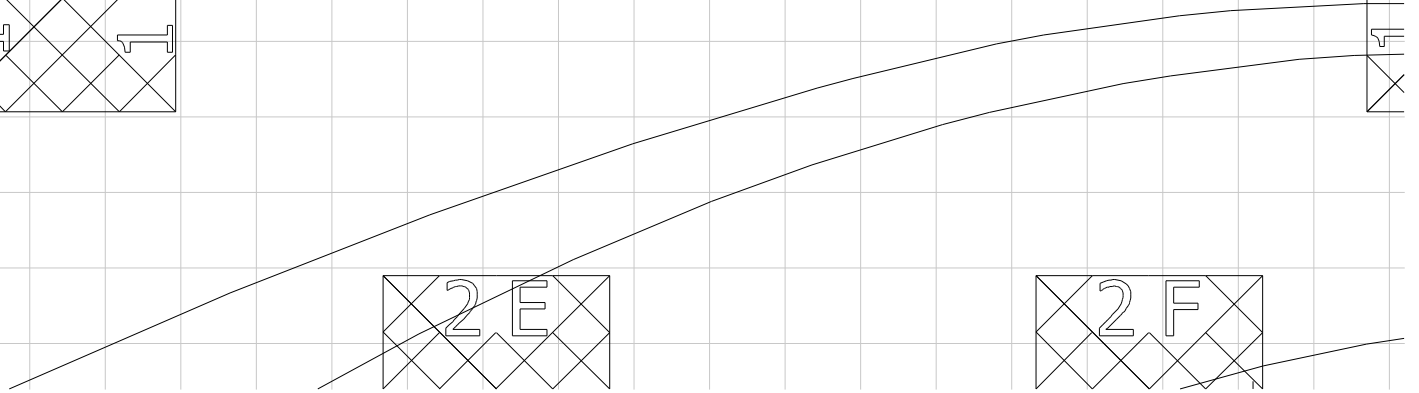

WWW.PAPAVERO.PL

ID: 3 TYL/BACK W-SCA-16-01
SIZE: 36-168

WWW.PAPAVERO.PL

WWW.PAPAVERO.PL

STANDARD PRZOD+TYD/FRONT + E
SIZE: 36-168

WWW.PAPAVERO.PL

1333

BACKW-SCHA-16-01